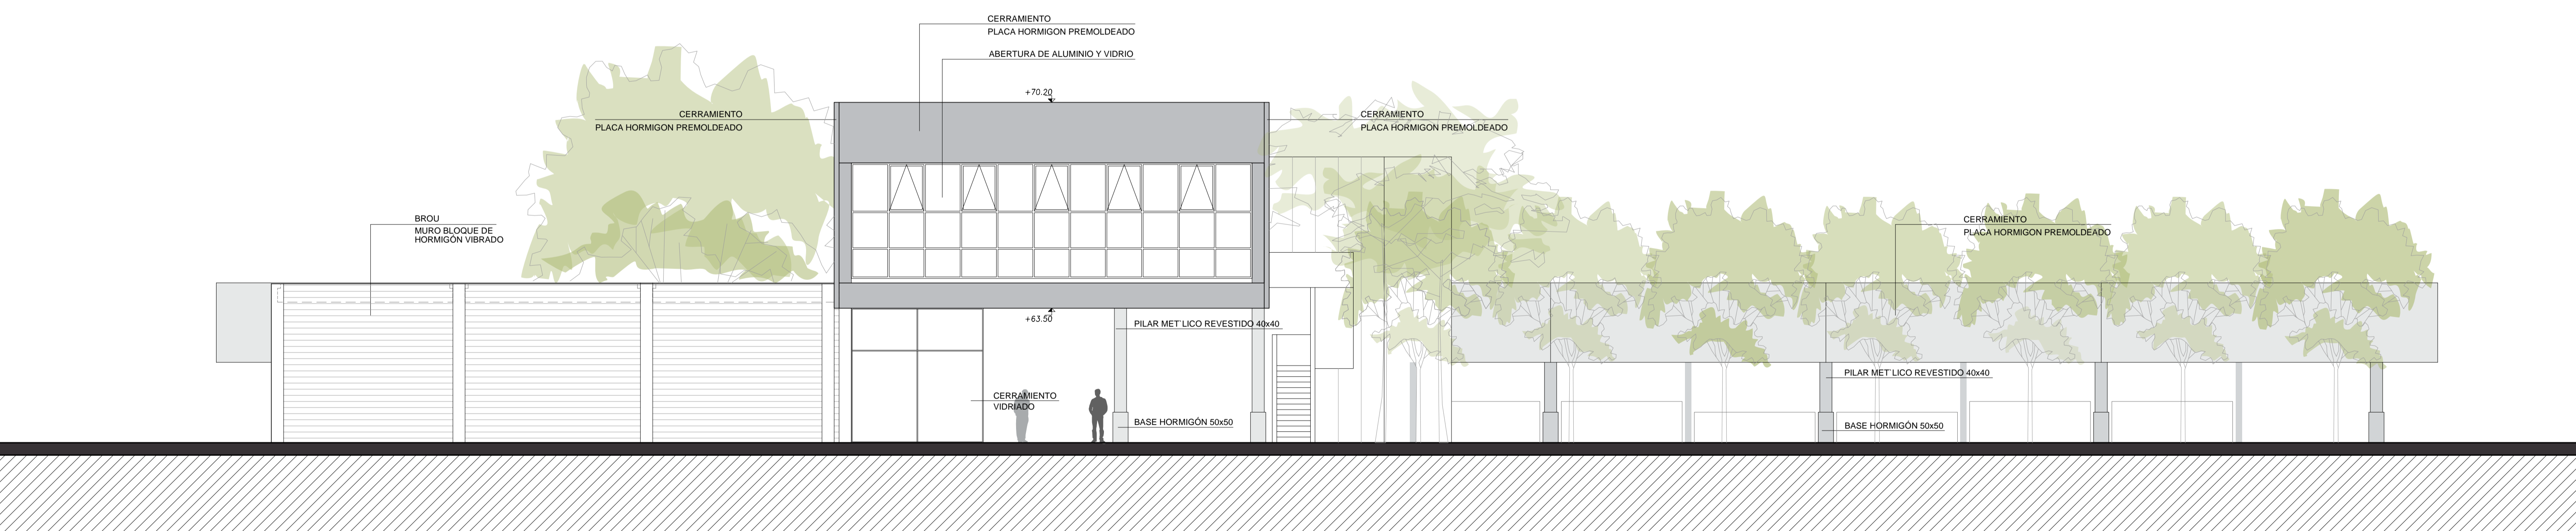

FACHADA SURESTE

FACHADA 8 DE OCTUBRE (SURESTE)

**OS**  
OLASCOAGA - SOUTO  
ARQUITECTOS

REVISIONES Y MODIFICACIONES				
N°	FECHA	OBSERVACIONES	EJEC.	APROB.

UNIDAD EJECUTIVA DEL  
PLAN DE MOVILIDAD  
INTERCAMBIADOR BELLONI

FACHADAS

coordinador gral. JUSTO ONANDI  
coordinador arq. FRANCISCO VESPA  
responsables asistencias

FEB. 2012  
esc. 1:100  
05