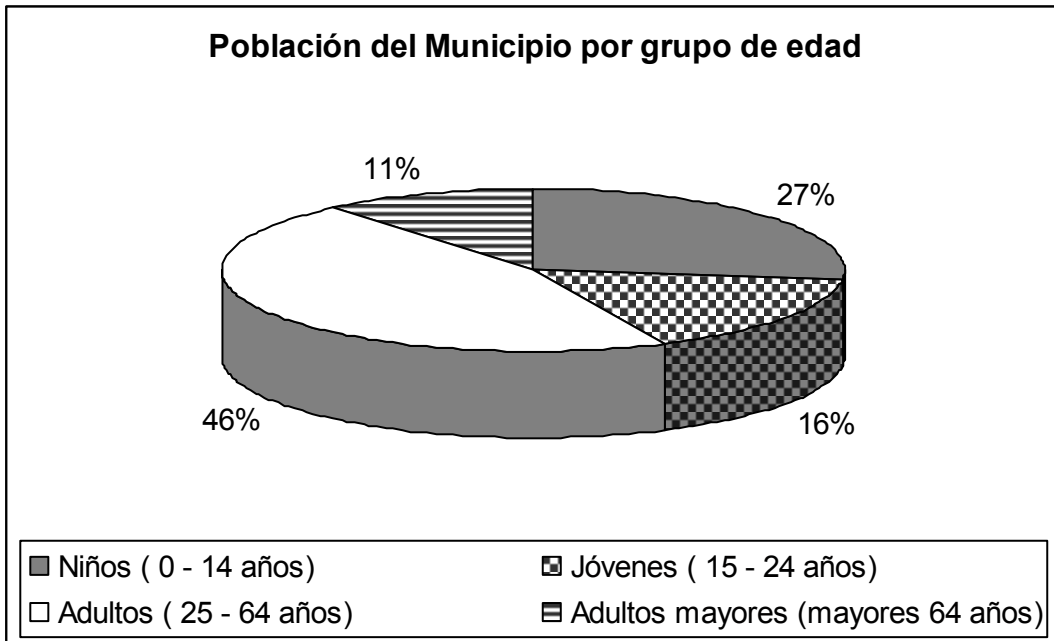

Por último se presentan los valores porcentuales de población del Municipio por sexo para cada grupo de edad.