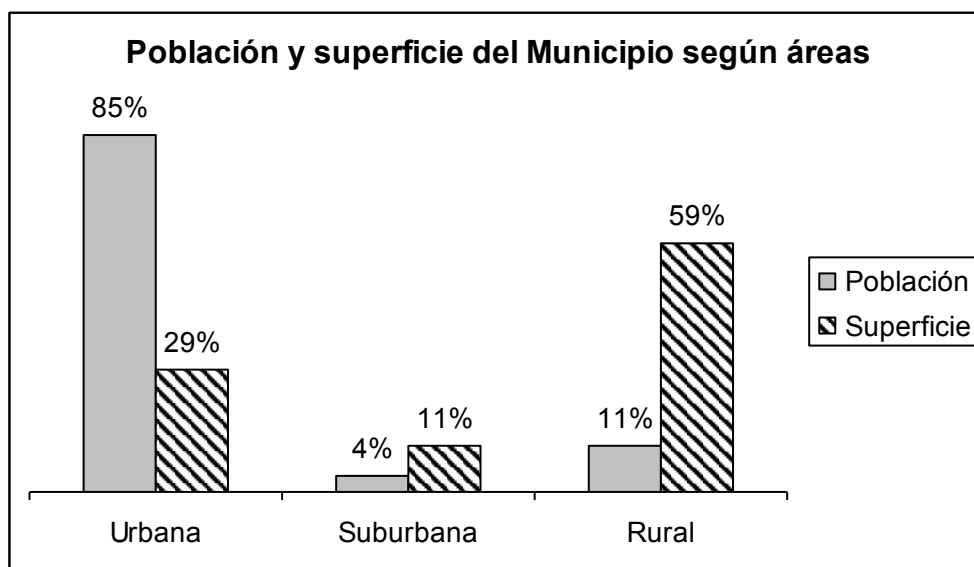

## Información demográfica

A continuación se presentan datos del Instituto Nacional de Estadística (Censo de Población y Vivienda 2004) sobre población y superficie del Municipio por área geográfica y en comparación con los totales del departamento de Montevideo.

Área Geográfica	Población		Superficie	
	Habitantes	% respecto a Montevideo	Hás.	% respecto a Montevideo
Urbana	141477	11 %	2.497	14 %
Suburbana	6.697	31 %	975	39 %
Rural	18.794	30 %	5007	15 %
<b>Total</b>	<b>166.968</b>	<b>13 %</b>	<b>8.479</b>	<b>16 %</b>

En el siguiente gráfico se indican valores porcentuales de población y superficie del Municipio por área geográfica.

Se presentan valores poblacionales del Municipio por grupo de edad (niños, jóvenes, adultos y adultos mayores) y el porcentaje respecto al total departamental de cada grupo.